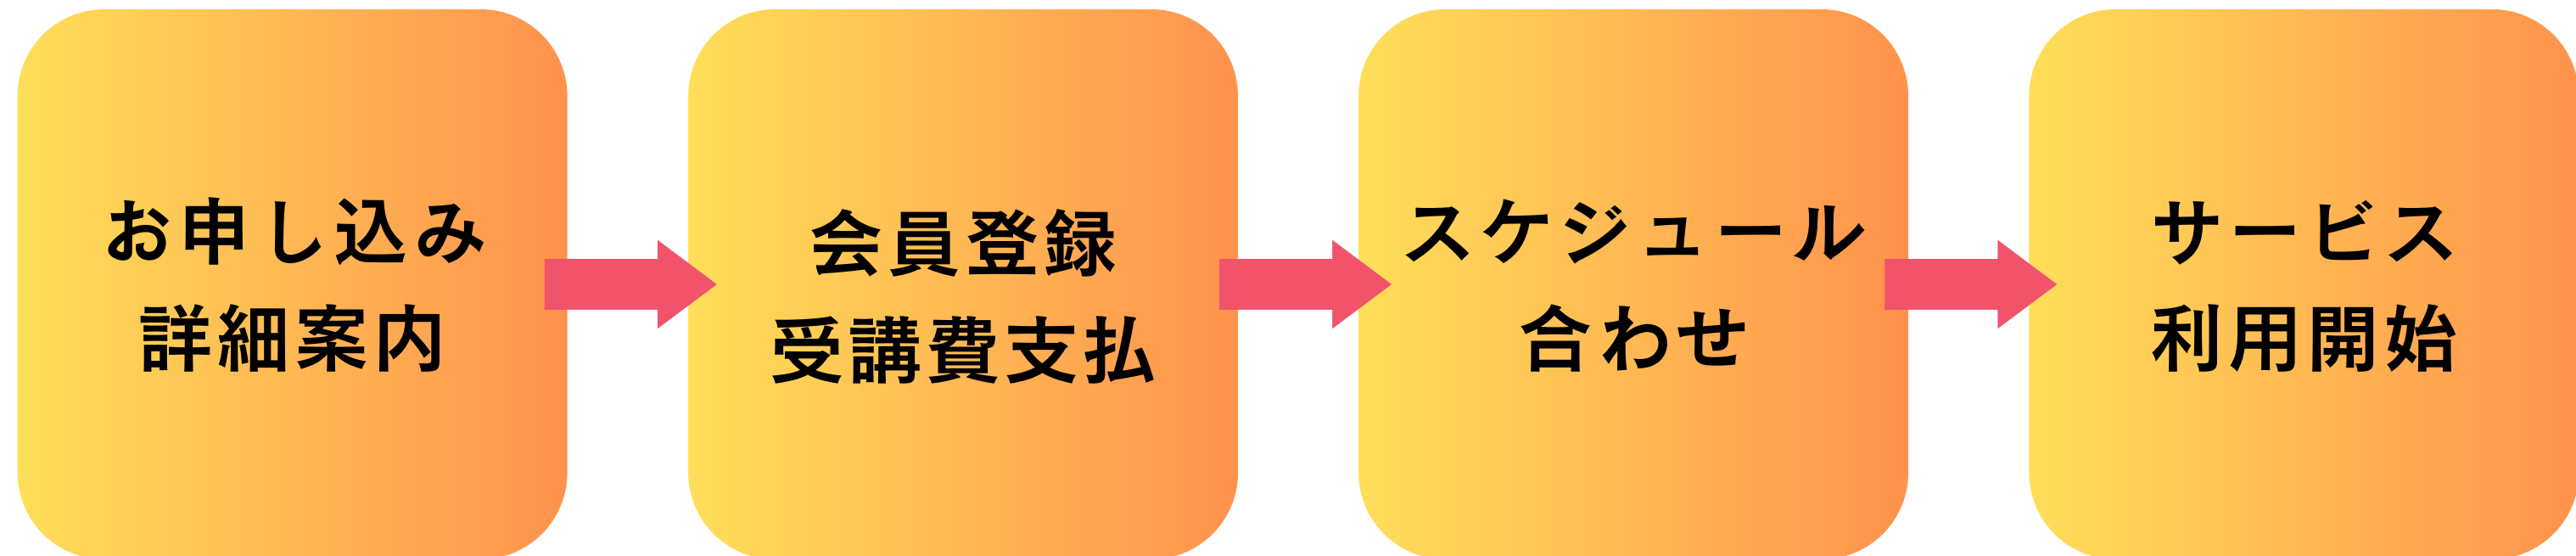

サービスご利用までの流れ

お支払いはすべてクレジットカードでの決済になります

ご不明な点はいつでもお気軽にお問い合わせください